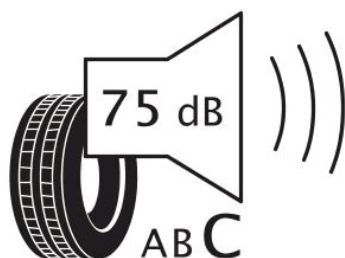

ENERG

LEAO

D960-02

315/80R22.5 156/150 L

C3