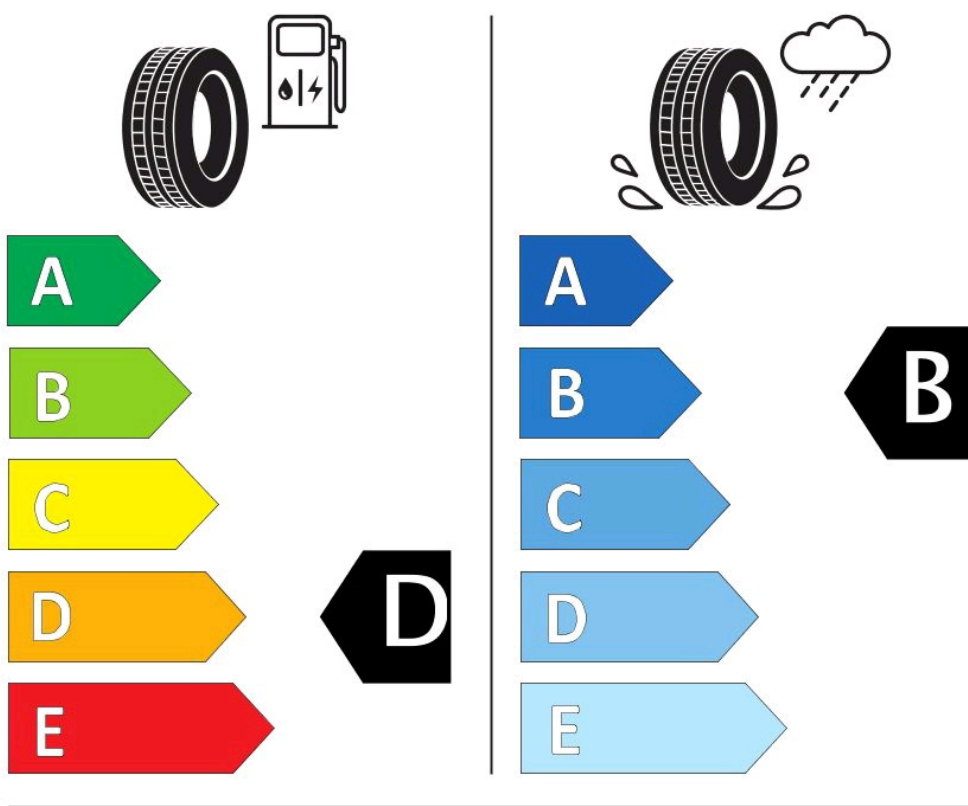

ENERG

LEAO

D960-02

315/80R22.5 156/150 L

C3

2020/740